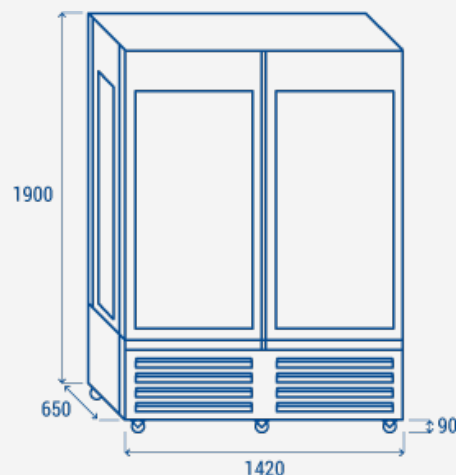

BITRINEΣ | Παγωτό

ΠΑΝΟΡΑΜΙΚΗ ΒΙΤΡΙΝΑ ΚΑΤΑΨΥΞΗΣ ► ΜΑΥΡΗ

ΓΕΝΙΚΑ ΧΑΡΑΚΤΗΡΙΣΤΙΚΑ

- 800lt Πανοραμική βιτρίνα κατάψυξης διπλής θερμοκρασίας (Μαυρή)
- 1σιο τζάμι με μαύρη μεταξοτυπία
- Μπροστινό πάνελ απο λαμαρίνα μαύρης επικάλυψης
- Βεβιασμένης Κυκλοφορίας
- Τριπλό σκληρυμένο τζάμι ασφαλείας Low-e
- Απόψυξη με hot gas
- Σύστημα hot gas για την εξάτμιση της υγρασίας
- Εξατμιστής με Αντιδιαβρωτική επεξεργασία
- Ηλεκτρονικός θερμοστάτης με συναγερό "υψηλής" θερμοκρασίας
- Ηλεκτρονικός θερμοστάτης με λειτουργία WI-FI
- Αναστρέψιμη πόρτα (χωρίς επαναφορά)
- Εσωτερικός φωτισμός LED
- Ρυθμιζόμενα γυάλινα ράφια (5τμχ.)
- 4 "τρελές" ρόδες
- Ενεργειακή κλάση: B

ΤΕΧΝΙΚΕΣ ΠΡΟΔΙΑΓΡΑΦΕΣ

Χωρητικότητα	800 L
Θερμοκρασία	-2°C~+10°C/-22°C~+5°C
Κατανάλωση	11.41 kWh/24h
Ονομαστική ισχύς	247/556 W
Επίπεδο θορύβου	62 dB(A)
Καθαρό Βάρος	245 Kg
Μεικτό βάρος	285 Kg
Εξωτερικές διαστάσεις (ΠχΒχΥ σε mm)	1420x650x1900
Εσωτερικές διαστάσεις (ΠχΒχΥ σε mm)	600x550x1200
Διαστάσεις συσκευασίας (ΠχΒχΥ σε mm)	1470x700x2080
Ποσότητα φόρτωσης 20"/40"/40"ΗQ	24/51/51

Σκελετός με κλιμακωτά ράφια

Σκελετός με κλιμακωτά ράφια

Ηλεκτρονικός θερμοστάτης με λειτουργία WI-FI

"Τρελές" ρόδες

Ξύλινο χερούλι

Ξύλινο κάλυμμα τροχών

Εσωτερικός φωτισμός LED

ΔΙΑΣΤΑΣΕΙΣ ΠΡΟΪΟΝΤΟΣ